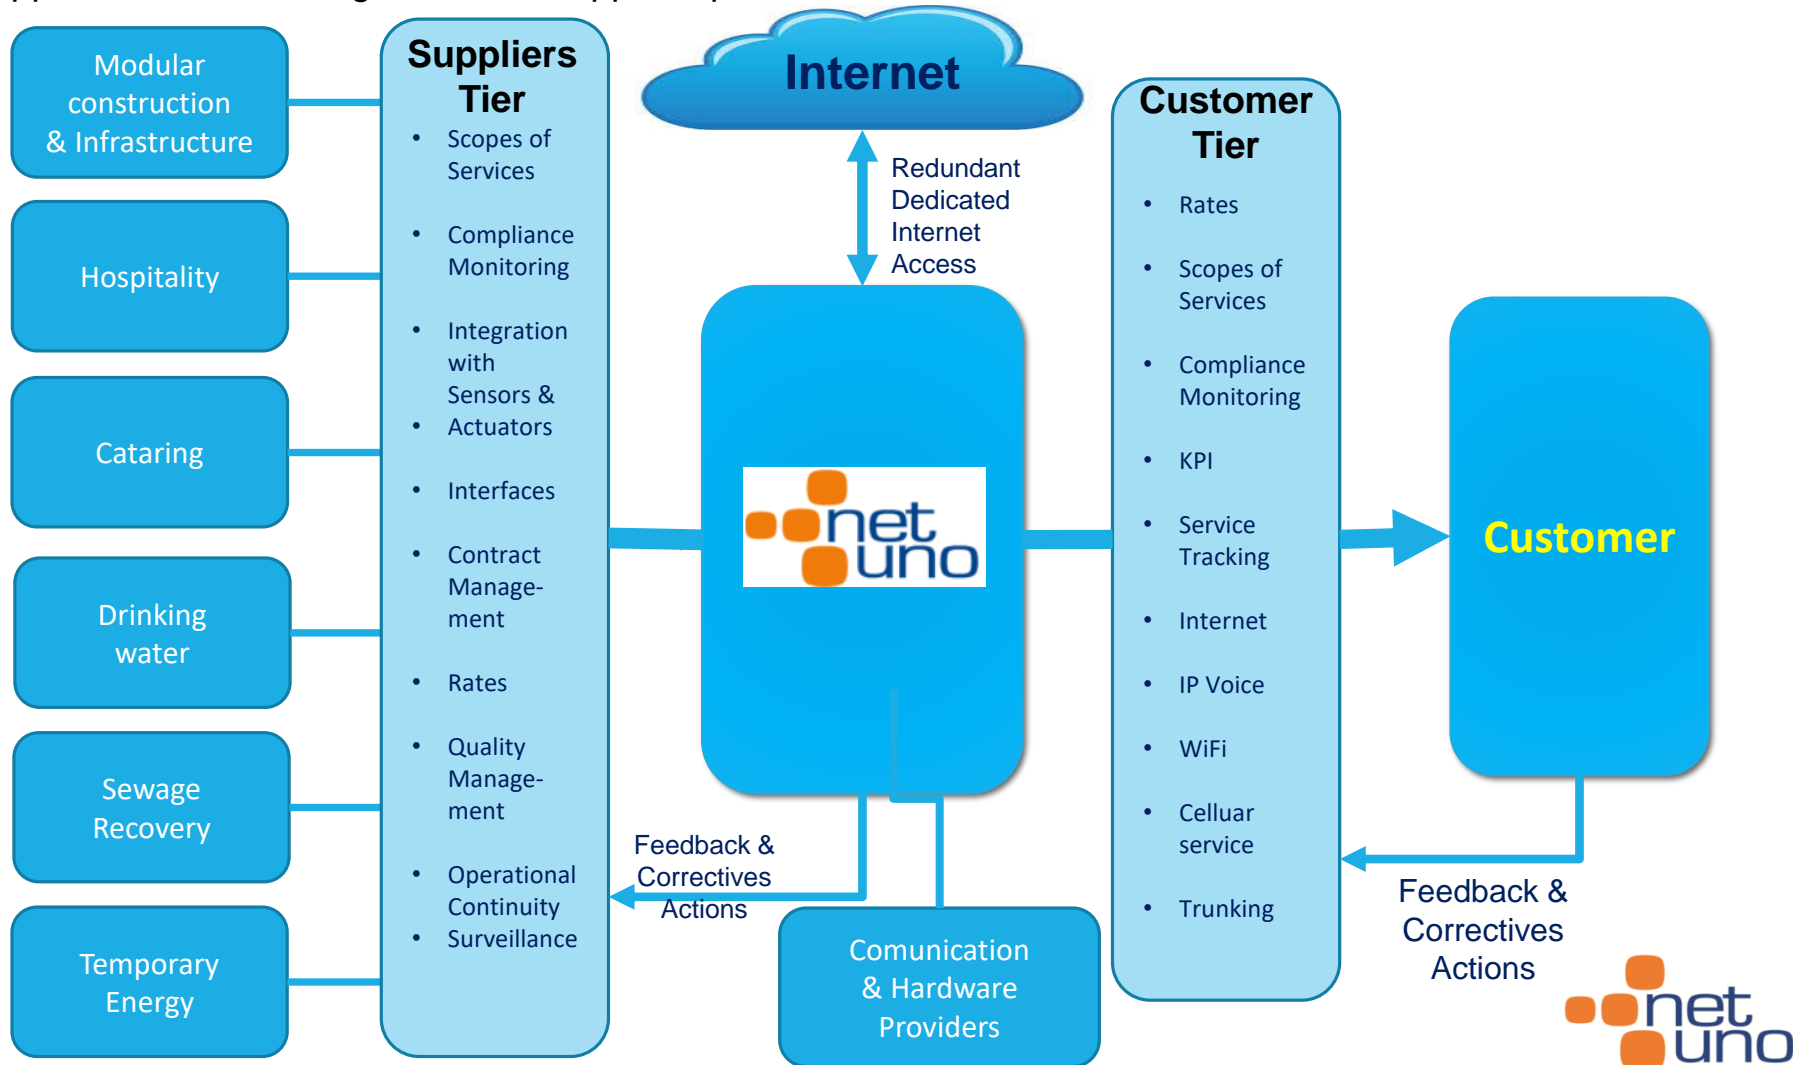

Integración con sensores y actuadores

Suppliers control & Integration with suppliers platforms

Integración con sensores y actuadores

Plataforma de monitoreo de sensores con detección de valores fuera de rango, reglas, alertas y mejora continua